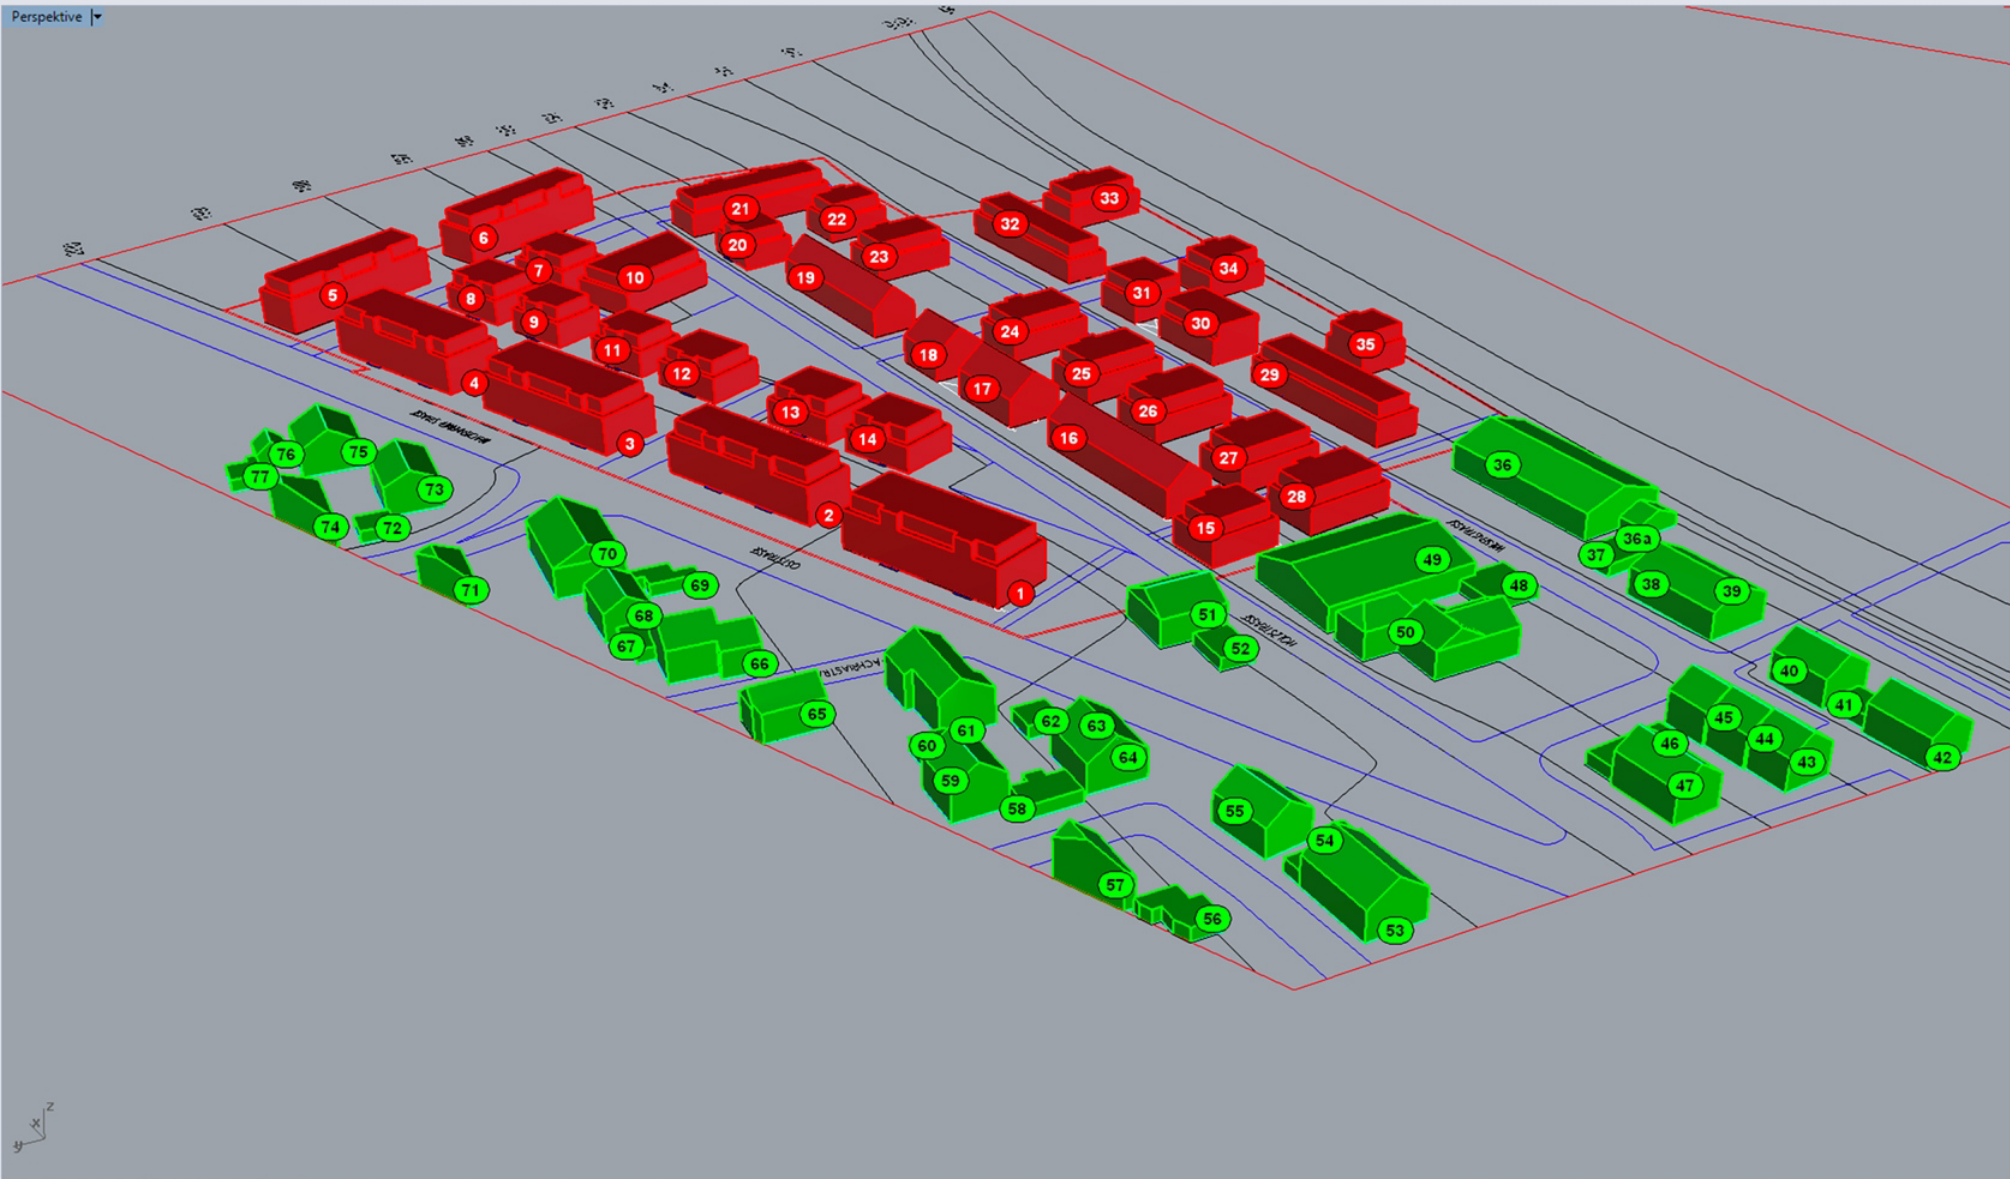

Brennweite	50.0
Rotation	3.5
X-Standort	-201.356
Y-Standort	1776.454
Z-Standort	394.378
Standort	Platzieren...

Ziel

X-Ziel	272.469
Y-Ziel	2237.665
Z-Ziel	14.476
Zielpunkt	Platzieren...

Hintergrundmuster

Dateiname	(nichts)
Anzeigen	<input checked="" type="checkbox"/>
Grau	<input checked="" type="checkbox"/>

Eigenschaft... **Ebenen**

Ansichtsfenster

Titel	Perspektive
Breite	1717
Höhe	1004
Projektion	Perspektive

Kamera

Brennweite	50.0
Rotation	358.7
X-Standort	-386.453
Y-Standort	2647.538
Z-Standort	415.571
Standort	Platzieren...

Ziel

X-Ziel	268.055
Y-Ziel	2345.124
Z-Ziel	8.029
Zielort	Platzieren...

Hintergrundmuster

Dateiname	(nichts)
Anzeigen	<input checked="" type="checkbox"/>
Grau	<input checked="" type="checkbox"/>

Befehl:

Eigenschaftsebenen

Ansichtsfenster

Titel	Perspektive
Breite	1717
Höhe	1004
Projektion	Perspektive

Kamera

Brennweite	50.0
Rotation	358.4
X-Standort	-34.661
Y-Standort	2591.810
Z-Standort	298.720
Standort	Platzieren...

Ziel

X-Ziel	377.722
Y-Ziel	2362.914
Z-Ziel	26.278
Standort	Platzieren...