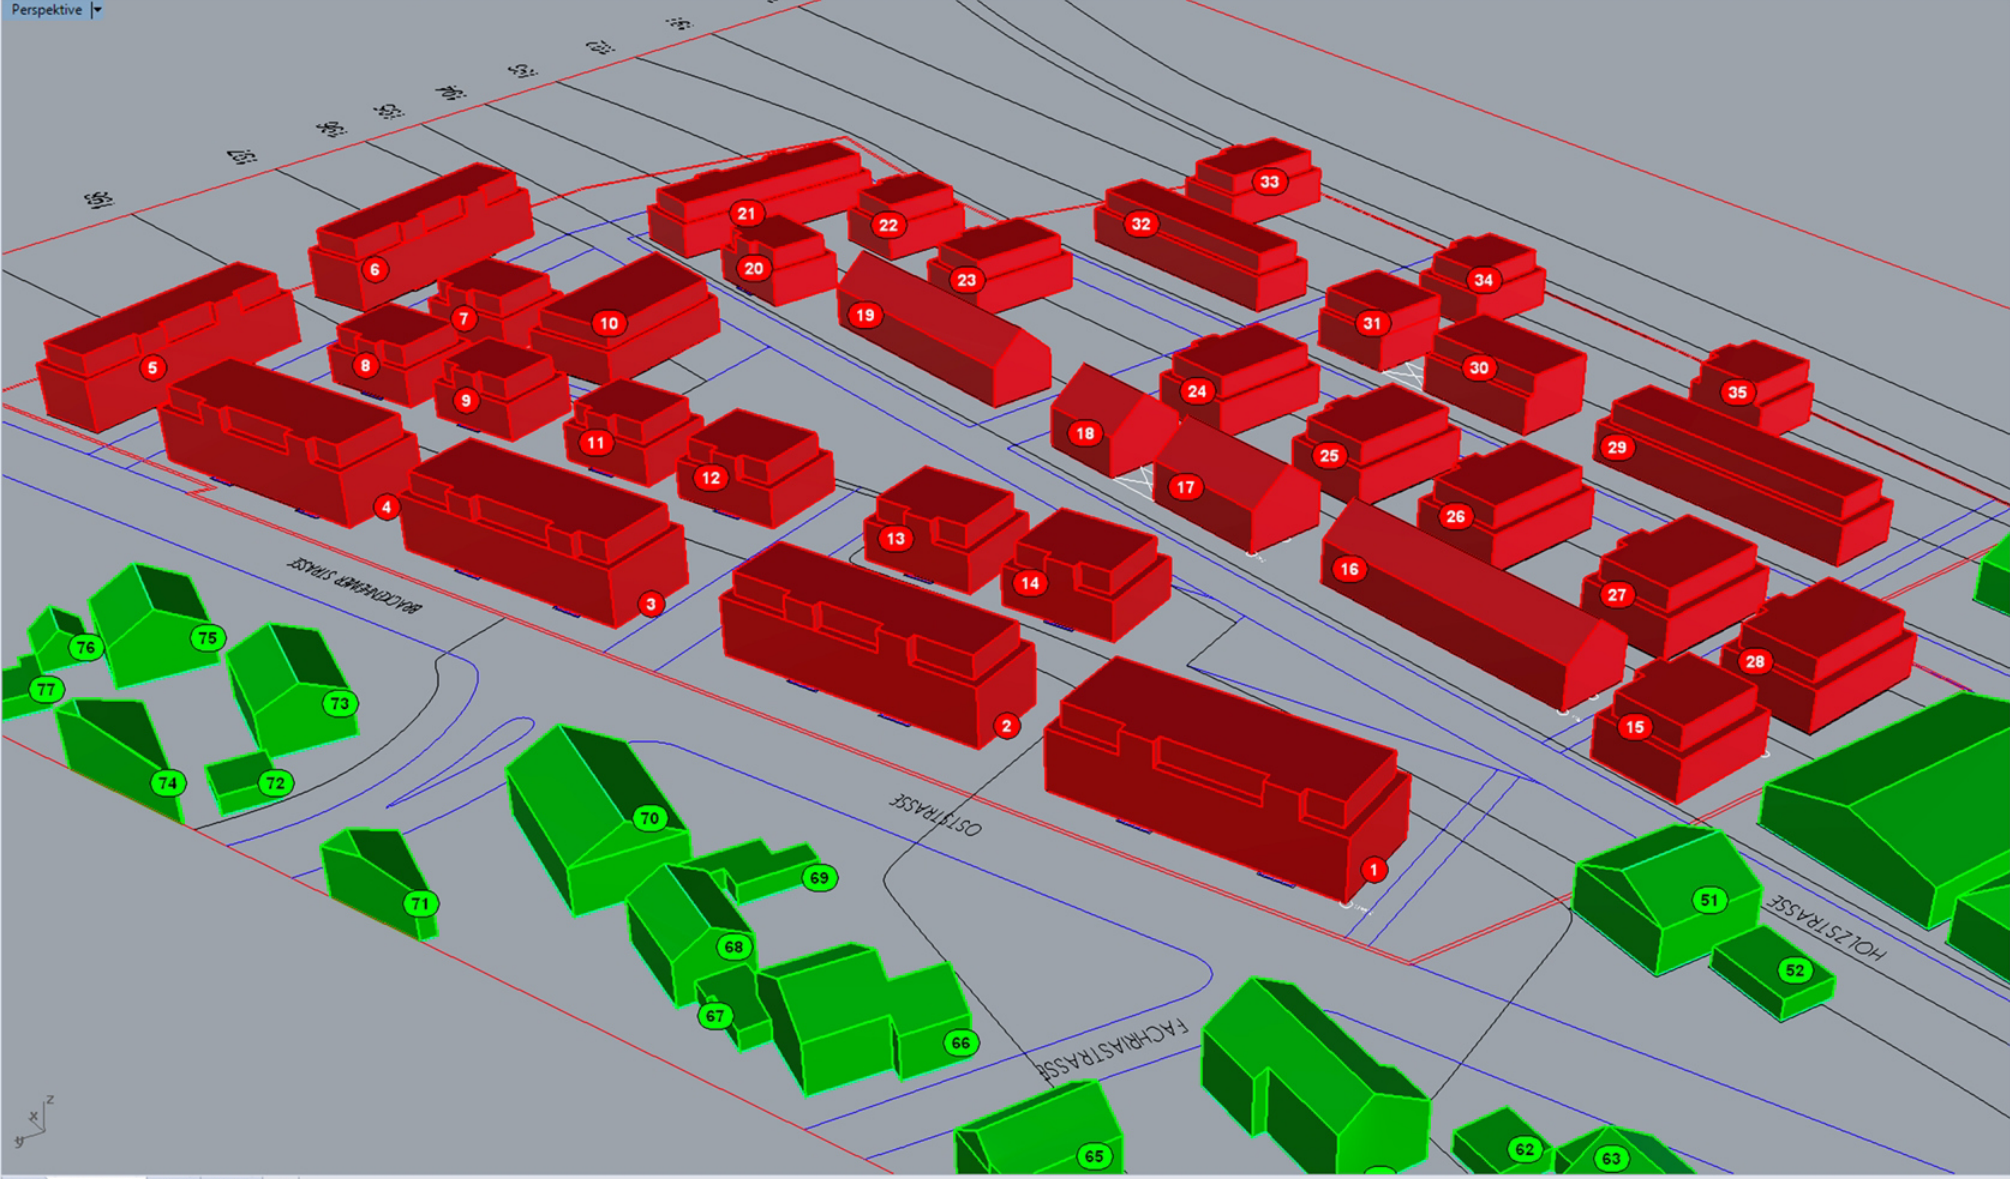

Brennweite	50.0
Rotation	3.5
X-Standort	-201.356
Y-Standort	1776.454
Z-Standort	394.378
Standort	Platzieren...

Ziel

X-Ziel	272.469
Y-Ziel	2237.665
Z-Ziel	14.476
Zielpunkt	Platzieren...

Hintergrundmuster

Dateiname	(nichts)
Anzeigen	<input checked="" type="checkbox"/>
Grau	<input checked="" type="checkbox"/>

Eigenschaft... **Ebenen**

Ansichtsfenster

Titel	Perspektive
Breite	1717
Höhe	1004
Projektion	Perspektive

Kamera

Brennweite	50.0
Rotation	358.7
X-Standort	-386.453
Y-Standort	2647.538
Z-Standort	415.571
Standort	Platzieren...

Ziel

X-Ziel	268.055
Y-Ziel	2345.124
Z-Ziel	8.029
Zielort	Platzieren...

Hintergrundmuster

Dateiname	(nichts)
Anzeigen	<input checked="" type="checkbox"/>
Grau	<input checked="" type="checkbox"/>

Befehl:

Eigenschaftsebenen

Ansichtsfenster

Titel	Perspektive
Breite	1717
Höhe	1004
Projektion	Perspektive

Kamera

Brennweite	50.0
Rotation	358.4
X-Standort	-34.661
Y-Standort	2591.810
Z-Standort	298.720
Standort	Platzieren...

Ziel

X-Ziel	377.722
Y-Ziel	2362.914
Z-Ziel	26.278
Standort	Platzieren...