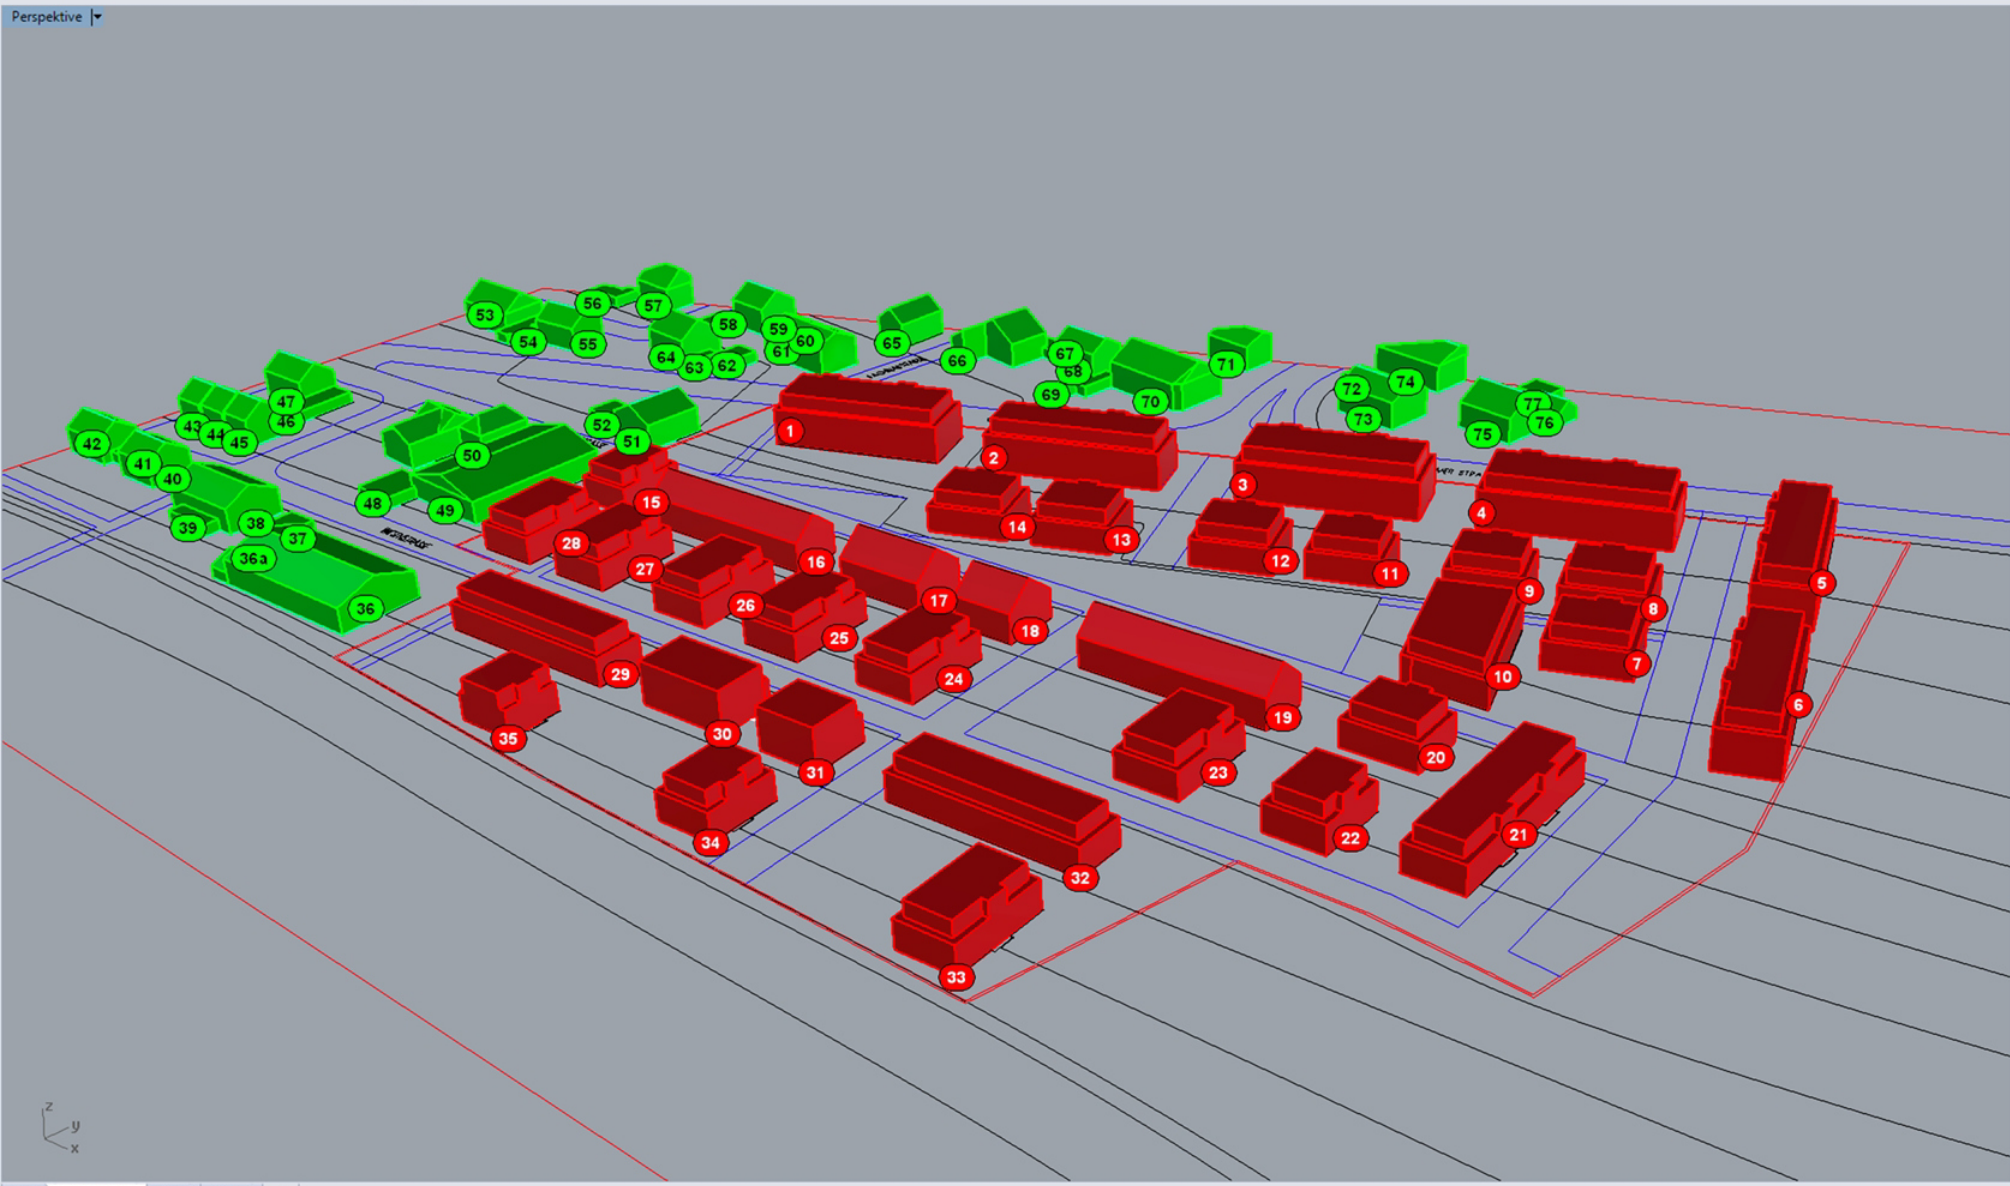

Mobilität
Barrierefreiheit

Nachhaltige Energie
Solarnutzung

Mikroklima
hohe Bepflanzungsdichte

Wassertrennsystem
Regenwasserrückführung

Energiesparend
KfW 55 Standard

Ansichtsfenster

Titel	Perspektive
Breite	1717
Höhe	1004
Projektion	Perspektive

Kamera

Brennweite	50.0
Rotation	356.7
X-Standort	1032.889
Y-Standort	1774.359
Z-Standort	411.523
Standort	Platzieren...

Ziel

X-Ziel	476.993
Y-Ziel	2271.822
Z-Ziel	18.167
Standort	Platzieren...

Hintergrundmuster

Brennweite	50.0
Rotation	3.5
X-Standort	-201.356
Y-Standort	1776.454
Z-Standort	394.378
Standort	Platzieren...

Ziel

X-Ziel	272.469
Y-Ziel	2237.665
Z-Ziel	14.476
Zielpunkt	Platzieren...

Hintergrundmuster

Dateiname	(nichts)
Anzeigen	<input checked="" type="checkbox"/>
Grau	<input checked="" type="checkbox"/>

Ansichtsfenster

Titel	Perspektive
Breite	1717
Höhe	1004
Projektion	Perspektive

Kamera

Brennweite	50.0
Rotation	358.4
X-Standort	-34.661
Y-Standort	2591.810
Z-Standort	298.720
Standort	Platzieren...

Ziel

X-Ziel	377.722
Y-Ziel	2362.914
Z-Ziel	26.278
Standort	Platzieren...