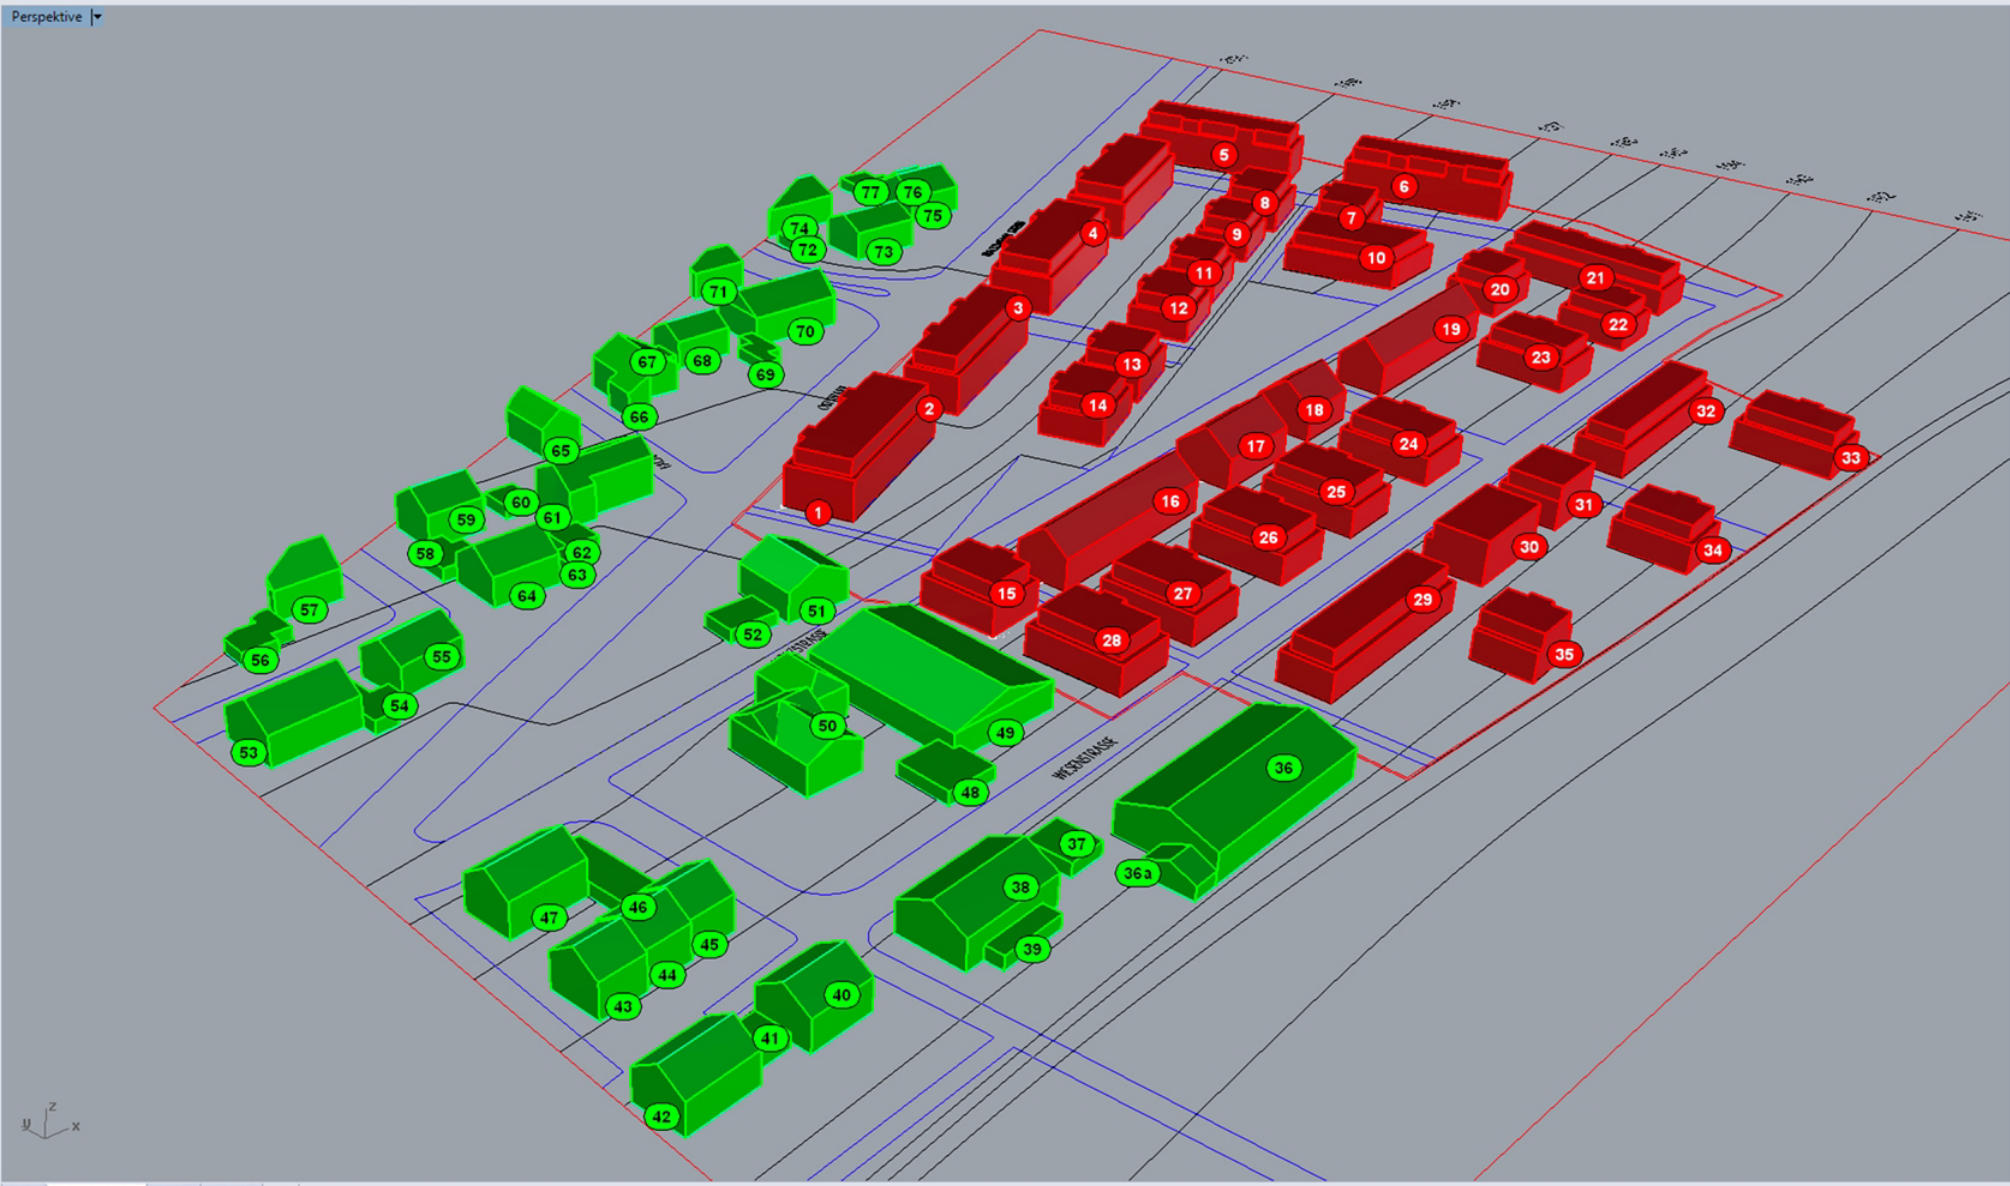

Eigenschaft Ebenen

Ansichtsfenster

Titel	Perspektive
Breite	1717
Höhe	1004
Projektion	Perspektive

Kamera

Brennweite	50.0
Rotation	3.5
X-Standort	-201.356
Y-Standort	1776.454
Z-Standort	394.378
Standort	Platzieren...

Ziel

X-Ziel	272.469
Y-Ziel	2237.665
Z-Ziel	14.476
Zielpunkt	Platzieren...

Hintergrundmuster

Dateiname	(nichts)
Anzeigen	☒
Grau	☒